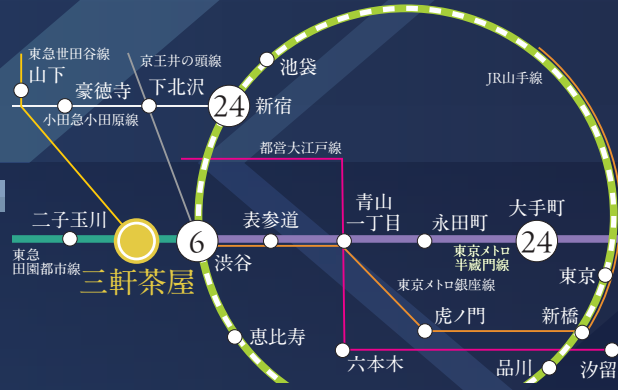

### 4 ドラッグセイムス 世田谷太子堂店

医薬品や食品だけでなく、コスメも扱っており、日常づかいに便利なドラッグストア。朝8:30から夜22:45まで営業している。

ドラッグストア 380m/5分

## ACCESS INFO.

東急田園都市線

「三軒茶屋」駅 徒歩 8分

東急田園都市線「三軒茶屋」駅より

「渋谷」駅 直通 6分

「新宿」駅 約 24分

青山一丁目駅乗換、都営大江戸線利用

「大手町」駅 直通 24分

## LIFE INFORMATION

① コンビニ	ファミリーマート 太子堂店	徒歩 3分 (約 230m)	① スポーツ施設公園	三軒茶屋ふれあい広場	徒歩 7分 (約 540m)
② コンビニ	セブンイレブン 世田谷太子堂2丁目店	徒歩 5分 (約 340m)	② スポーツ施設公園	テップネス三軒茶屋24hours	徒歩 9分 (約 650m)
③ コンビニ	ローソン 太子堂2丁目店	徒歩 6分 (約 460m)	③ スポーツ施設公園	エニタイムフィットネス 三軒茶屋店	徒歩 11分 (約 810m)
① スーパー	三軒茶屋 とうきょう	徒歩 9分 (約 690m)	① 病院	井上歯科クリニック	徒歩 1分 (約 20m)
② スーパー	まいばすけっと 太子堂2丁目店	徒歩 13分 (約 970m)	② 病院	樹のはなクリニック	徒歩 4分 (約 300m)
① 飲食店	General Store MIKAWAYA	徒歩 2分 (約 130m)	③ 病院	山田耳鼻咽喉科	徒歩 8分 (約 590m)
② 飲食店	Obscura Laboratory (カフェ)	徒歩 5分 (約 380m)	① 金融機関	世田谷太子堂郵便局	徒歩 5分 (約 400m)
③ 飲食店	とんかつ 川善	徒歩 7分 (約 500m)	② 金融機関	みずほ銀行 世田谷支店	徒歩 8分 (約 600m)
④ 飲食店	ザ テンフィンガーズ (THE TEN FINGERS)	徒歩 8分 (約 580m)	③ 金融機関	三井住友銀行 世田谷支店	徒歩 10分 (約 740m)
① 弁当屋	キッチンオリジン 三軒茶屋店	徒歩 11分 (約 860m)	① 公共施設	世田谷区役所 太子堂出張所	徒歩 7分 (約 490m)
① ドラッグストア	ココカラファイン 茶沢通り店	徒歩 8分 (約 580m)	① その他	鳥山川緑道	徒歩 1分 (約 70m)
① クリーニング	カラキヤクリーニング	徒歩 3分 (約 230m)	② その他	三軒茶屋銀座商店街	徒歩 4分 (約 310m)
② クリーニング	山崎ドライクリーニング	徒歩 5分 (約 350m)	③ その他	世田谷パブリックシアター	徒歩 9分 (約 690m)